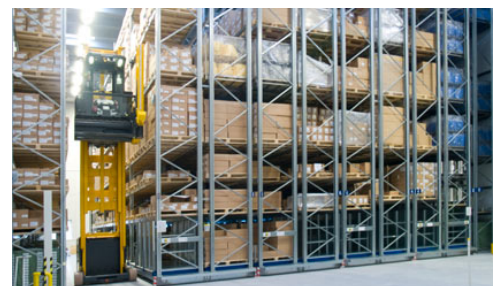

control la distanta – diagnosticare si mentenanta din partea expertilor

Si toate cele necesare pentru depozite la temperatura normala sau controlata

Caracteristici

Cu mai mult de 9000 instalatii la activ, la nivel mondial, DEXION a castigat experienta pe urma a mai multe decenii ca dezvoltator si producator de sisteme mobile de rafturi grele. Pe baza acestei experiente putem proiecta propriile sisteme MOVVO – Stelaje mobile pentru paleti in cel mai optim mod pentru cerintele clientilor nostri. Sumarul de mai jos al datelor tehnice arata varietatea de aplicatii posibile.