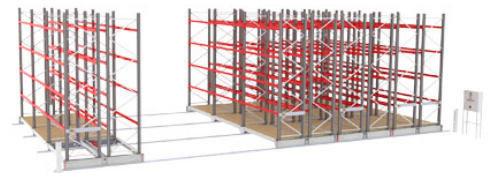

Multumita unei game largi de aplicatii posibile si accesorii disponibile, sistemele noastre de rafturi pentru paleti pot fi usor adaptate necesitatilor dumneavoastra specifice de depozitare.

De la rafturi standard cu **culoar larg**, trecand prin solutii cu **culoar ingust** si solutii foarte inalte, pana la sisteme multietajate si **rafturi mobile**, sistemele noastre reprezinta solutia ideala.

- Utilizare maxima a spatiului orizontal - un singur culoar operational
- Economiseste pana la 40% din spatiul necesar sistemelor conventionale
- Creste capacitatea de depozitare cu pana la 80%

Rafturi pentru paleti > Rafturi mobile pentru paleti

Pentru intreg sistemul:

In partea frontala a culoarului de rafturi poate fi instalata o bariera cu raza de lumina, prevazuta cu grinzi la 3 inaltimi diferite.

Rafturi pentru paleti > Rafturi mobile pentru paleti