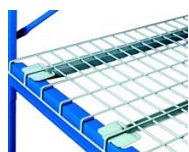

Prezentare

Depozitare produse de dimensiuni reduce › Rafturi cu deschidere mare - Shelfplan

Rafturile Shelfplan se recomanda pentru marfa lunga si grea, dar nepaletizata

Sistemul Shelfplan asigura trecerea de la rafturile de capacitate mica la rafturile industriale portpalet si de la gama de solutii pentru depozitarea unitatilor individuale de greutate la sisteme sofisticate de depozitare cu mai multe nivele.

Produse conexe

Rafturi gravitationale pentru cutii

Oferta rapida pentru depozitarea produselor de mici dimensiuni »

Cadre

Rafturile Shelfplan se recomanda pentru marfa lunga si grea, dar nepaletizata

- Cadrele de mare capacitate pot suporta o greutate uniform distribuita de pana la 7000kg
- Inaltime standard de la 1800mm pana la 3000mm
- Stalpii au o pas de 50 mm a traversei pentru un grad ridicat de ajustabilitate
- Stalpi la nivel in RAL 5010 albastru

Traverse

Depozitare produse de dimensiuni reduse › Rafturi cu deschidere mare - Shelfplan

Rafturile Shelfplan se recomanda pentru marfa lunga si grea, dar nepaletizata

- Gama de lungimi de traverse de la 1500mm pana la 2700mm
- Bolturile de siguranta impiedica dislocarile accidentala
- Potrivite pentru diverse tipuri de rafturi
- Capacitate de pana la 1020kg per raft (UDL)

Accesorii Shelfplan

Polita PAL

Polita melaminata de 25mm

Polita tabla

Polita din tabla de otel galvanizata

Polita din plasa metalica

Polita din plasa metalica

Sina articole imbracaminte