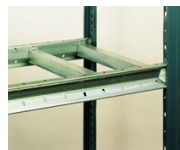

Separatorul independent este confectionat din tabla de otel zincat si serveste la separarea deschisa a politelor.

Usi blocabile

Usi complete si seminchise, prevazute cu lacate.

Cutii de depozitare din plastic

Realizeaza o depozitare ordonata a obiectelor mici.

Sertare si tavi extensibile

Sertare si tavi cu adancime completa sau partiala.

Tija de separare

Imparte compartimentele in partitii deschise.

Grinzi speciale

Permite depozitarea obiectelor mari intr-un mod foarte economic, evitandu-se costul politelor aditionale.

Polita metalica

Folosita pentru a depozita bunuri si obiecte felurite, creand nivele suplimentare pentru fiecare modul.