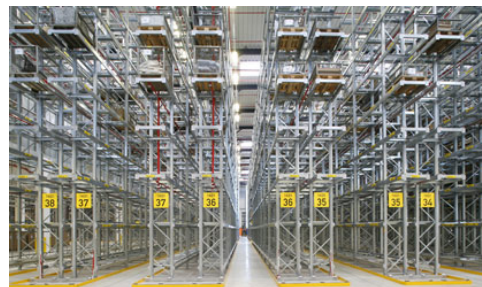

Sistemul de Drive-In de la Dexion asigura o utilizare optima a suprafetei orizontale, a spatiului de depozitare si a inaltimii halei (pana la 12m), permitand in acelasi timp accesul individual la toti paletii. Sistemul combina viteza de transfer si de acces a sistemelor standard cu o mai buna utilizare a spatiului disponibil.