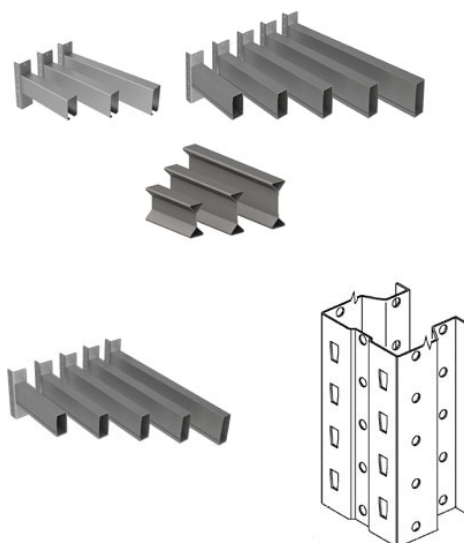

Caracteristici

Inaltime de pana la 30 metri

Incarcarea pe cadru de peste 30 de tone

Incarcarea pe compartiment de pana la 5 tone

Inaltimea compartimentului de pana la 3500 mm

Latimea compartimentului de pana la 5000 mm

Rafturi pentru paleti > Culoar ingust