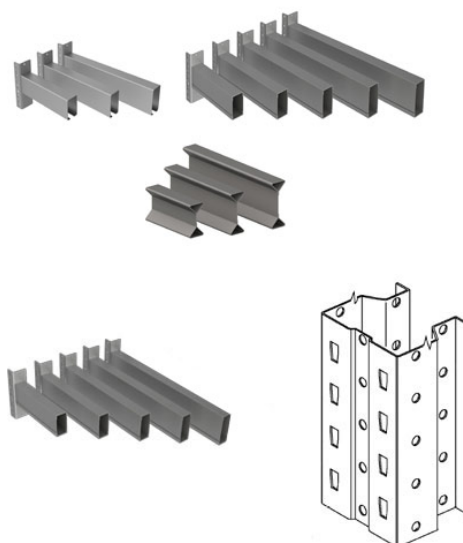

Sistemul de Drive-In de la Dexion asigura o utilizare optima a suprafetei orizontale, a spatiului de depozitare si a inaltimii halei (pana la 12m), permitand in acelasi timp accesul individual la toti paletii. Sistemul combina viteza de transfer si de acces a sistemelor standard cu o mai buna utilizare a spatiului disponibil.

Caracteristici

Inaltime de pana la 30 metri

Incarcarea pe cadru de peste 30 de tone

Incarcarea pe compartiment de pana la 5 tone

Inaltimea compartimentului de pana la 3500 mm

Latimea compartimentului de pana la 5000 mm

Rafturi pentru paleti > Culoar ingust

Accesorii stelaje pentru paleti

Pull-out unit - montata pe grinda

Pull-out unit permite manipularea marfii, direct din stelaj, asigurand maxim de eficienta, ergonomie si siguranta.