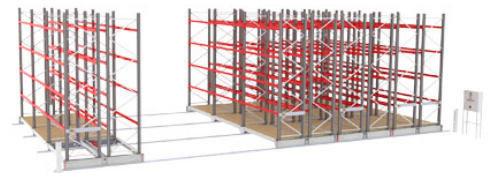

Multumita unei game largi de aplicatii posibile si accesorii disponibile, sistemele noastre de rafturi pentru paleti pot fi usor adaptate necesitatilor dumneavoastra specifice de depozitare.

De la rafturi standard cu **culoar larg**, trecand prin solutii cu **culoar ingust** si solutii foarte inalte, pana la sisteme multietajate si **rafturi mobile**, sistemele noastre reprezinta solutia ideala.

- Utilizare maxima a spatiului orizontal - un singur culoar operational
- Economiseste pana la 40% din spatiul necesar sistemelor conventionale
- Creste capacitatea de depozitare cu pana la 80%

Rafturi pentru paleti » Rafturi mobile pentru paleti

Pentru intreg sistemul:

In partea frontala a culoarului de rafturi poate fi instalata o bariera cu raza de lumina, prevazuta cu grinzi la 3 inaltimi diferite.

Rafturi pentru paleti > Rafturi mobile pentru paleti