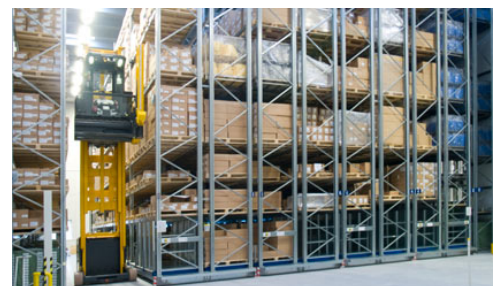

control la distanta – diagnosticare si mentenanta din partea expertilor

Si toate cele necesare pentru depozite la temperatura normala sau controlata

Caracteristici

Cu mai mult de 9000 instalatii la activ, la nivel mondial, DEXION a castigat experienta pe urma a mai multe decenii ca dezvoltator si producator de sisteme mobile de rafturi grele. Pe baza acestei experiente putem proiecta propriile sisteme MOVÓ – Stelaje mobile pentru paleti in cel mai optim mod pentru cerintele clientilor nostri. Sumarul de mai jos al datelor tehnice arata varietatea de aplicatii posibile.