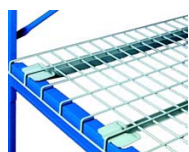

Polita din plasa metalica

Polita din plasa metalica