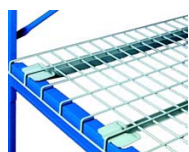

Prezentare

Depozitare produse de dimensiuni reduse › Rafturi cu deschidere mare - Shelfplan

Rafturile Shelfplan se recomanda pentru marfa lunga si grea, dar nepaletizata

Sistemul Shelfplan asigura trecerea de la rafturile de capacitate mica la rafturile industriale portpalet si de la gama de solutii pentru depozitarea unitatilor individuale de greutate la sisteme sofisticate de depozitare cu mai multe nivele.

Produse conexe

Rafturi gravitationale pentru cutii

Oferta rapida pentru depozitarea produselor de mici dimensiuni »

Cadre

Rafturile Shelfplan se recomanda pentru marfa lunga si grea, dar nepaletizata

- Cadrele de mare capacitate pot suporta o greutate uniform distribuita de pana la 7000kg
- Inaltime standard de la 1800mm pana la 3000mm
- Stalpii au o pas de 50 mm a traversei pentru un grad ridicat de ajustabilitate
- Stalpi la nivel in RAL 5010 albastru

Traverse

Depozitare produse de dimensiuni reduse › Rafturi cu deschidere mare - Shelfplan

Rafturile Shelfplan se recomanda pentru marfa lunga si grea, dar nepaletizata

- Gama de lungimi de traverse de la 1500mm pana la 2700mm
- Bolturile de siguranta impiedica dislocarile accidentala
- Potrivite pentru diverse tipuri de rafturi
- Capacitate de pana la 1020kg per raft (UDL)

Accesorii Shelfplan

Polita PAL

Polita melaminata de 25mm

Polita tabla

Polita din tabla de otel galvanizata

Polita din plasa metalica

Polita din plasa metalica

Sina articole imbracaminte