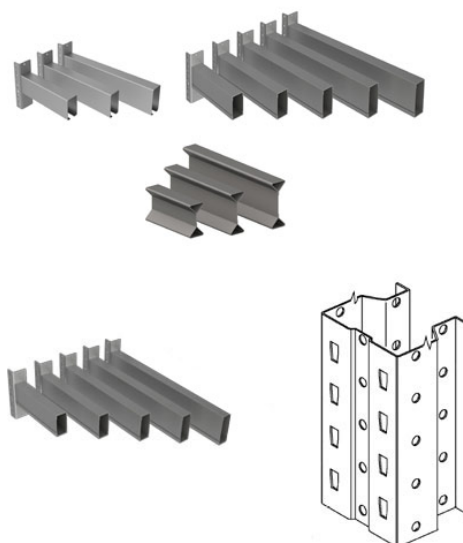

Caracteristici

Inaltime de pana la 30 metri

Incarcarea pe cadru de peste 30 de tone

Incarcarea pe compartiment de pana la 5 tone

Inaltimea compartimentului de pana la 3500 mm

Latimea compartimentului de pana la 5000 mm

Rafturi pentru paleti > Culoar ingust

Accesorii stelaje pentru paleti

Pull-out unit - montata pe grinda

Pull-out unit permite manipularea marfii, direct din stelaj, asigurand maxim de eficienta, ergonomie si siguranta.