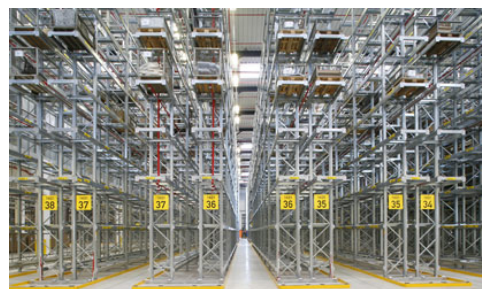

## Gama de produse

**Sistemul de Drive-In de la Dexion asigura o utilizare optima a suprafetei orizontale, a spatiului de depozitare si a inaltimii halei (pana la 12m), permitand in acelasi timp accesul individual la toti paletii. Sistemul combina viteza de transfer si de acces a sistemelor standard cu o mai buna utilizare a spatiului disponibil.**