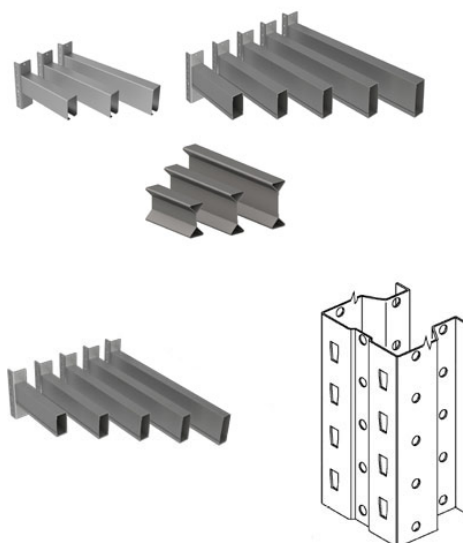

Caracteristici

Inaltime de pana la 30 metri

Incarcarea pe cadru de peste 30 de tone

Incarcarea pe compartiment de pana la 5 tone

Inaltimea compartimentului de pana la 3500 mm

Latimea compartimentului de pana la 5000 mm

Rafturi pentru paleti > Culoar ingust