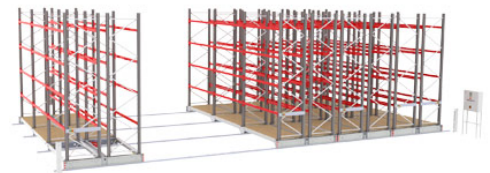

Multumita unei game largi de aplicatii posibile si accesorii disponibile, sistemele noastre de rafturi pentru paleti pot fi usor adaptate necesitatilor dumneavoastra specifice de depozitare.

De la rafturi standard cu **culoar larg**, trecand prin solutii cu **culoar ingust** si solutii foarte inalte, pana la sisteme multietajate si **rafturi mobile**, sistemele noastre reprezinta solutia ideala.

- Utilizare maxima a spatiului orizontal - un singur culoar operational
- Economiseste pana la 40% din spatiul necesar sistemelor conventionale
- Creste capacitatea de depozitare cu pana la 80%

Rafturi pentru paleti › Rafturi mobile pentru paleti

Pentru intreg sistemul:

In partea frontala a culoarului de rafturi poate fi instalata o bariera cu raza de lumina, prevazuta cu grinzi la 3 inaltimi diferite.

Rafturi pentru paleti > Rafturi mobile pentru paleti