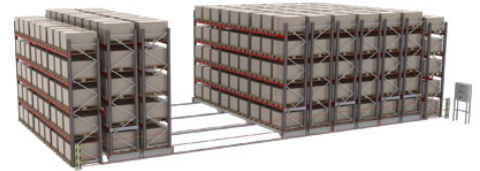

Multumita unei game largi de aplicatii posibile si accesorii disponibile, sistemele noastre de rafturi pentru paleti pot fi usor adaptate necesitatilor dumneavoastra specifice de depozitare.

De la rafturi standard cu **culoar larg**, trecand prin solutii cu **culoar ingust** si solutii foarte inalte, pana la sisteme multietajate si **rafturi mobile**, sistemele noastre reprezinta solutia ideala.

Pentru intreg sistemul:

In partea frontala a culoarului de rafturi poate fi instalata o bariera cu raza de lumina, prevazuta cu grinzi la 3 inaltimi diferite.

Rafturi pentru paleti > Rafturi mobile pentru paleti