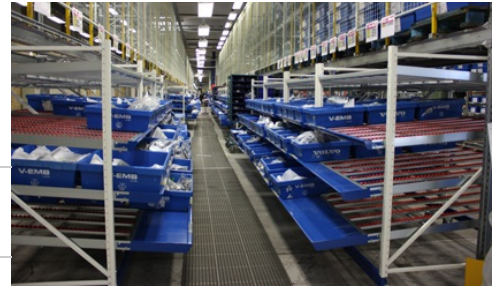

O statie de manipulare este construita pe un raft livrat cu sine inclinate, folosite pentru a transporta componentele la punctul de asamblare. Sinele pe roti pot fi folosite de asemeni si in hale ca parte a procesului logistic general. Incarcarea pe o parte si descarcarea pe cealalta se fac conform principiilor FIFO (Primul intrat - Primul iese).

Rafturile gravitationale pentru cutii de la Dexion sunt construite fie ca unitati stationare sau livrate cu roti/sine blocabile pentru a permite modificari rapide si simple in configuratia halei. Incarcarea si descarcarea sunt separate pe culoare diferite si **manipularea** se poate realiza fara intreruperi.

Rafturile sunt ajustabile si proiectate dintr-un punct de vedere ergonomic pentru a oferi maxim de eficienta in manipulare pentru muncitori.

Depozitarea in sisteme de depozitare **cu rafturi gravitationale pentru cutii** ofera avantaje economice majore datorita faptului ca aceste cutii sunt depozitate dupa un sistem de inalta densitate, care ofera mai mult spatiu de depozitare fata de metodele de depozitare traditionale

Oferta rapida pentru depozitarea produselor de mici dimensiuni »

Produs

Sistemul de rafturi gravitationale pentru cutii poate fi construit ca o unitate "de sine statoare", cu sau fara roti sau integrat in sistemul de rafturi pentru paleti, uneori pe rafturile inferioare sub nivelurile de depozitare in vrac.